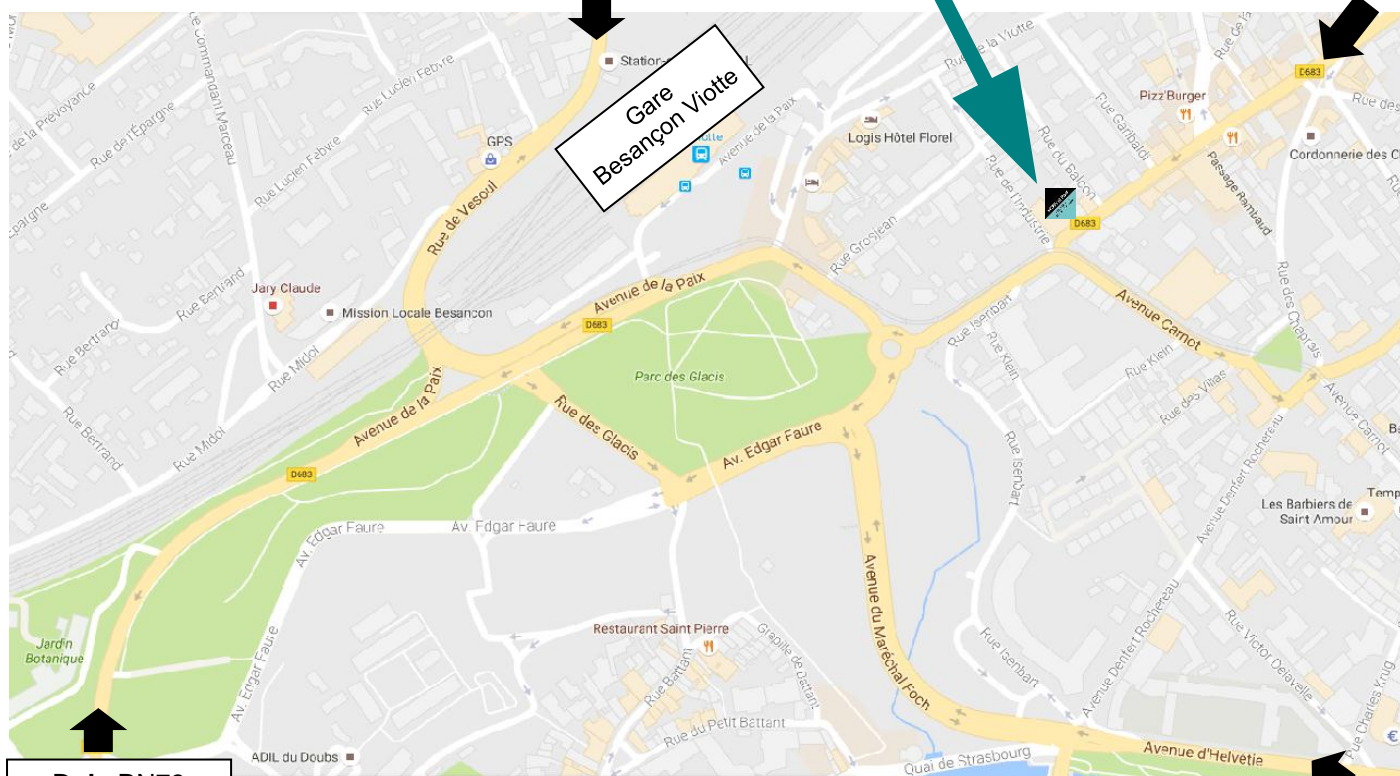

Quel que soit votre itinéraire d'arrivée, suivre la direction **Gare Besançon Viotte**. Stationnement possible dans l'un des parkings SNCF. Nos locaux sont situés à 400 m de la gare.

AGEFOS PME Bourgogne-Franche-Comté
Délégation interdépartementale Franche-Comté
2 rue de l'Industrie
BP 76337
25017 BESANÇON CEDEX
Tél : 0820 42 00 51
Fax 03 81 47 74 75

GPS: 47.246494, 6.025551

**Paris A6/E15-A31-A36, Dijon A39-A36,
Lyon A6/E21-A31-A36 Vesoul N57**
Sortie n°4 Vesoul Besançon St Claude

**Strasbourg (A35/E25-A36),
Belfort (A36)**
Sortie n°4.1 Besançon Palente

Dole RN73

Pontarlier Lons (N57/E23)

► **Depuis Paris (A6/E15-A31-A36) ou Lyon (A6-E21-A31-A36) ou Dijon (A39-A36) ou Strasbourg (A35/E25-A36) :** **Sortie n°4 Vesoul Besançon St Claude.** Suivre Besançon Centre. Sortie n°55 Besançon Centre. Suivre Besançon Viotte, puis à gauche rue de Vesoul, à gauche rue Nicolas Bruand, à droite rue du Chasnot, à droite rue de Belfort

► **Depuis Pontarlier (N57-E23) ou Lons (D1083-N83-D683-E23) :** suivre direction Besançon Viotte, Pont de Brégille, avenue Edouard Droz, avenue d'Helvétie, avenue M^{al} Foch. A droite, au rond-point 2^{ème} sortie avenue Mal Foch. Continuer rue de la Viotte, à droite rue de Garibaldi, à droite rue de Belfort.