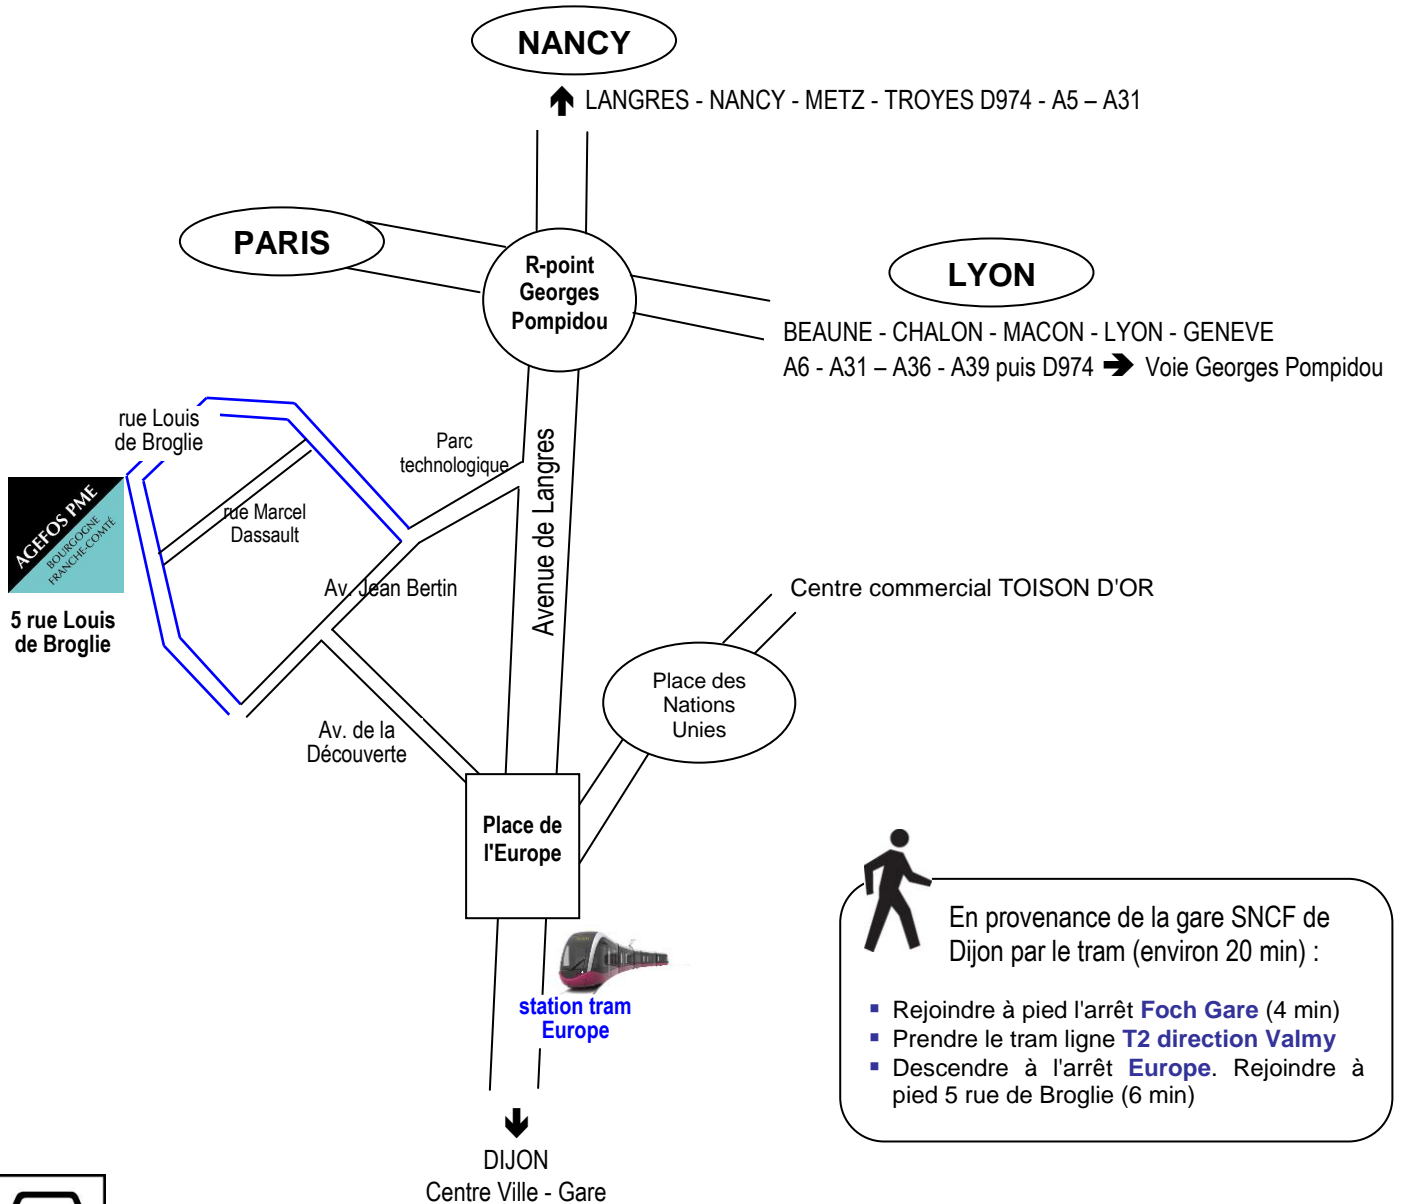

Plan d'accès

AGEFOS PME Bourgogne-Franche-Comté
Siège régional
5 rue Louis de Broglie
CS 56623
21066 DIJON CEDEX
Tél : 0820 42 00 51
Fax 03 80 78 94 81

GPS: N 47°21'24" E 5°2'26"

En provenance de la gare SNCF de Dijon par le tram (environ 20 min) :

- Rejoindre à pied l'arrêt **Foch Gare** (4 min)
- Prendre le tram ligne **T2 direction Valmy**
- Descendre à l'arrêt **Europe**. Rejoindre à pied 5 rue de Broglie (6 min)

• PARIS (A6-A38)

Direction Dijon/Autun/Pouilly en Auxois - Sortir à Dijon. Aux ronds-points, prendre la 2ème sortie Dijon autres quartiers. **Sortie n°38** Dijon Toison d'Or

• NANCY - METZ - TROYES (A5-A31-D974)

Suivre Dijon - Sortie n°5 TIL CHATEL - D974 - Dijon Nord Toison d'Or

• BEAUNE - LYON (A6-A31-A311-N274-D974)

Suivre Dijon - **Sortie n°38** Dijon Nord Toison d'Or

• BESANCON - DOLE - (A36 -A39-N274-D974)

Au péage Crimolois, suivre Dijon - N274. **Sortie n°38** Dijon Nord Toison d'Or

Au rond-point G. Pompidou, sortie Dijon Centre Toison d'Or, puis à droite, Parc Technologique, à gauche avenue Jean Bertin et enfin à droite Rue Louis de Broglie